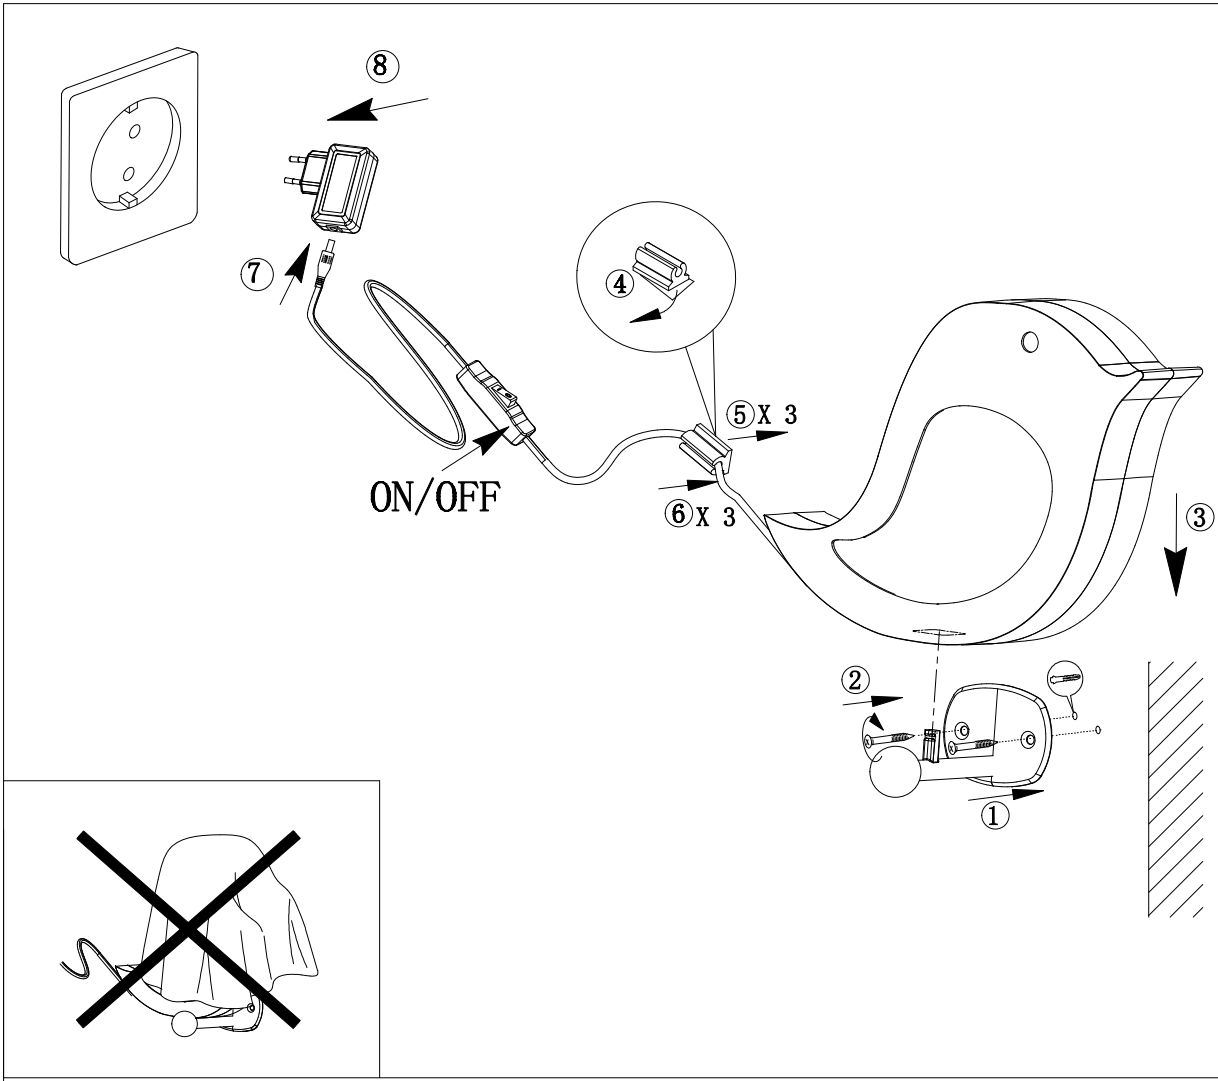

A

B

www.eglo.com BLA96853-1

A5 印制

 东莞东进照明有限公司		名称		2017-173台灯/壁灯	
校对				货号	96853 96854
绘图	李猛			通用	
审核		版次	V:1.1	货号	
批准		日期	2017-06-13		
approved by EGLO					