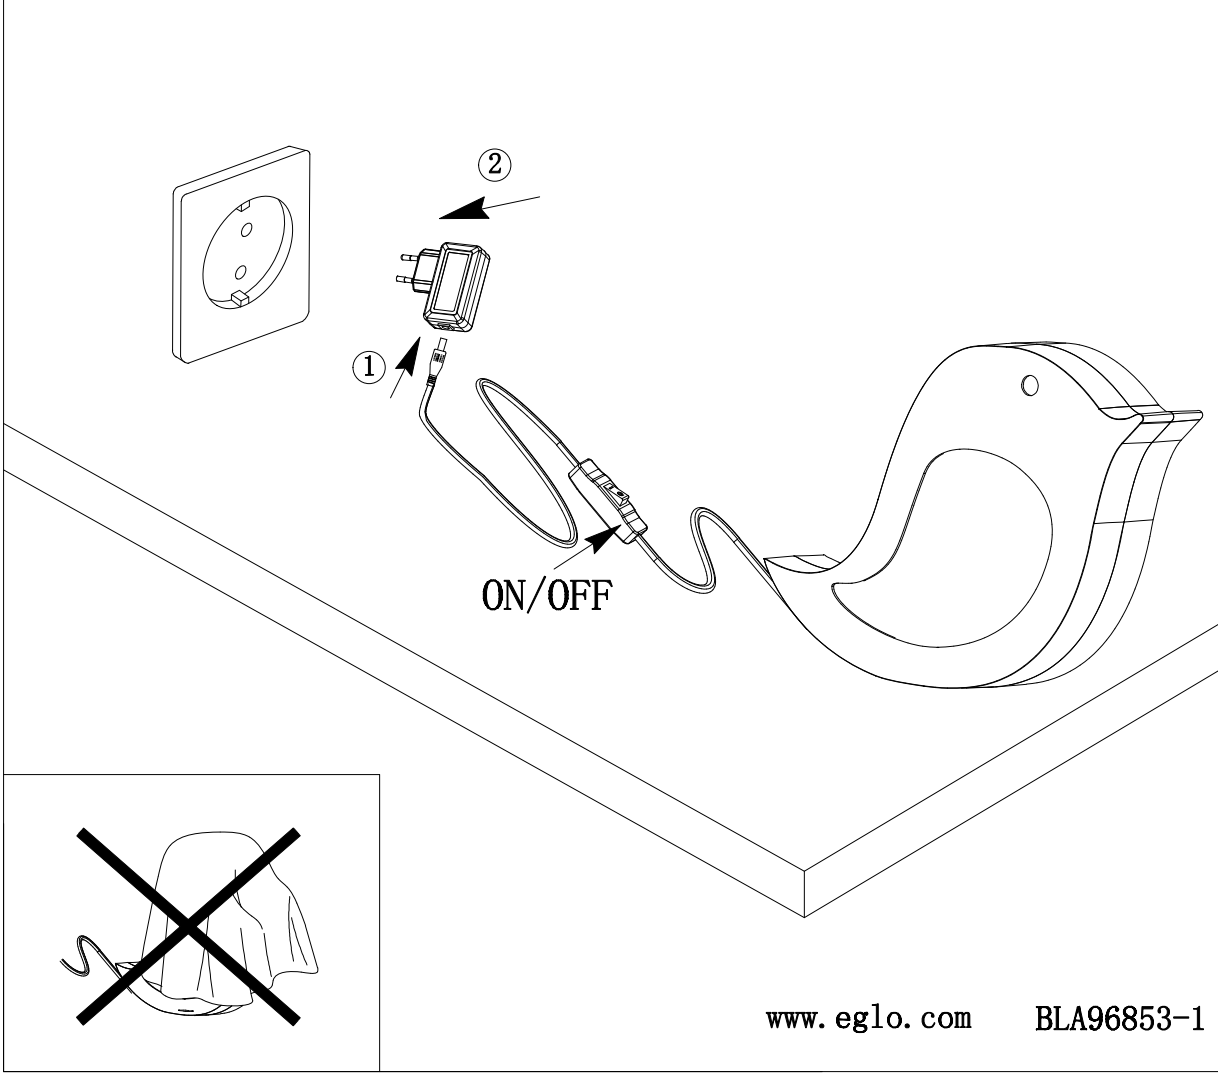

A

B

www.eglo.com BLA96853-1

A5 印制

 东莞东进照明有限公司		名称		2017-173台灯/壁灯	
校对				货号	96853 96854
绘图	李猛			通用	
审核		版次	V:1.1	货号	
批准		日期	2017-06-13		
approved by EGLO					